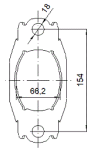

Fabrikant van **katalysatoren** en **deeltjesfilters**

NEDERLANDS ▾

RENAULT

**30227**

PK1275

**OBD**

mm.  
↔

800

3.80

Originele ref.:

200100037R, 200100074R, 8660005698

MERK	MODEL	DATUM
RENAULT	LAGUNA 2.0i 16V 1997 cc 103 Kw / 140 cv M4R 704	10/07>11/10

Ø 49,8 ext