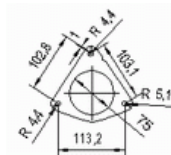

4.10

Originele ref.:
8200071846

MERK	MODEL	DATUM
RENAULT	LAGUNA 1.6i 16V 1598 cc 79 Kw / 107 cv K4M	2/01>
RENAULT	LAGUNA 1.8i 16V 1783 cc 88 Kw / 120 cv F4P	2/01>

Ø 44,8 ext