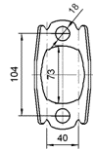

8200276186, 8200549205

MERK	MODEL	DATUM
RENAULT	CLIO 1.2i 16V 1149 cc 48 Kw / 65 cv D4F740	9/05>
RENAULT	CLIO 1.2i 16V 1149 cc 55 Kw / 75 cv D4F740	9/05>
RENAULT	CLIO 1.2i 16V Flexifuel 1149 cc 55 Kw / 75 cv D4F742	7/08>
RENAULT	CLIO 1.2i 16V LPG 1149 cc 55 Kw / 75 cv D4F740	7/08>
RENAULT	CLIO 1.2i 16V 1149 cc 58 Kw / 79 cv D4F764	9/05>
RENAULT	MODUS 1.2i 16V 1149 cc 48 Kw / 65 cv D4F740	6/05>12/07
RENAULT	MODUS 1.2i 16V 1149 cc 55 Kw / 75 cv D4F740	9/04>
RENAULT	MODUS 1.2i 16V Flexifuel 1149 cc 55 Kw / 75 cv D4F742	7/08>
RENAULT	MODUS 1.2i 16V 1149 cc 58 Kw / 79 cv D4F764	9/04>12/07

Ø 44,8 ext.