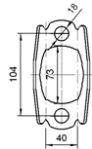

8200276186, 8200549205

MERK	MODEL	DATUM
RENAULT	CLIO 1.2i 16V 1149 cc 48 Kw / 65 cv D4F740	9/05>
RENAULT	CLIO 1.2i 16V 1149 cc 55 Kw / 75 cv D4F740	9/05>
RENAULT	CLIO 1.2i 16V Flexifuel 1149 cc 55 Kw / 75 cv D4F742	7/08>
RENAULT	CLIO 1.2i 16V LPG 1149 cc 55 Kw / 75 cv D4F740	7/08>
RENAULT	CLIO 1.2i 16V 1149 cc 58 Kw / 79 cv D4F764	9/05>
RENAULT	MODUS 1.2i 16V 1149 cc 48 Kw / 65 cv D4F740	6/05>12/07
RENAULT	MODUS 1.2i 16V 1149 cc 55 Kw / 75 cv D4F740	9/04>
RENAULT	MODUS 1.2i 16V Flexifuel 1149 cc 55 Kw / 75 cv D4F742	7/08>
RENAULT	MODUS 1.2i 16V 1149 cc 58 Kw / 79 cv D4F764	9/04>12/07

Ø 44,8 ext.