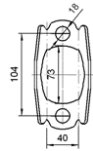

Originele ref.:

8200276187

MERK	MODEL	DATUM
RENAULT	CLIO 1.2i 16V 1149 cc 47 Kw / 64 cv D4F740	11/12>11/15
RENAULT	CLIO 1.2i 16V 1149 cc 55 Kw / 75 cv D4F740	4/09>11/15
RENAULT	CLIO 1.2i 16V Flexifuel 1149 cc 55 Kw / 75 cv D4F740	7/08>12/14
RENAULT	MODUS 1.2i 16V 1149 cc 55 Kw / 75 cv D4F740, D4F744	12/07>
RENAULT	MODUS 1.2i 16V LPG 1149 cc 55 Kw / 75 cv D4F744	5/08>

Ø 44,8 ext