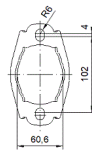

1705EZ, 173873

MERK	MODEL	DATUM
CITROËN	BERLINGO 2.0TD HDI 1997 cc 66 Kw / 90 cv DW10TD (RHY)	99>
PEUGEOT	306 2.0TD HDI 1997 cc 66 Kw / 90 cv DW10TD (RHY)	99>10/00
PEUGEOT	PARTNER 2.0TD HDI 1997 cc 66 Kw / 90 cv DW10TD (RHY)	99>

Ø 49,8 ext

Ø 70x90°