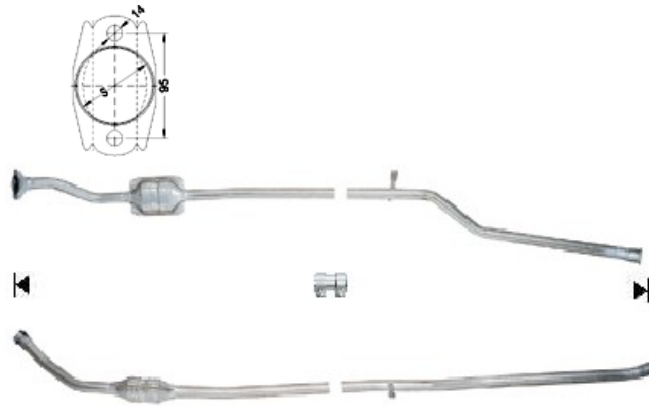

Fabrikant van **katalysatoren** en **deeltjesfilters**

NEDERLANDS ▾

CITROËN, PEUGEOT

15729D

PK376

2480

5.59

Originele ref.:

1705AE, 1705CC, 1705JK, 1705JL

MERK	MODEL	DATUM
CITROËN	BERLINGO 1.9D 1868 cc 51 Kw / 69 cv DW8 (WJZ)	7/96>8/00
PEUGEOT	PARTNER 1.9D 1868 cc 51 Kw / 69 cv DW8 (WJZ)	7/96>8/00

Ø 64x90°