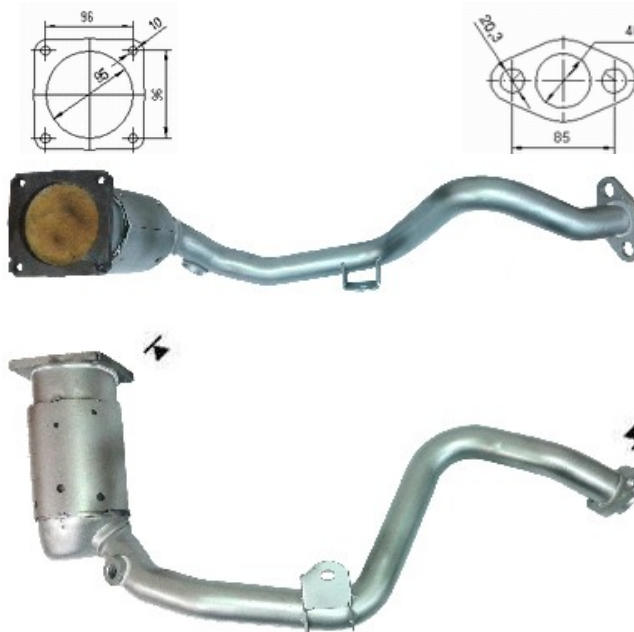

Fabrikant van **katalysatoren** en **deeltjesfilters**

NEDERLANDS ▾

CITROËN, PEUGEOT

15786

PK1076

OBD

795

3.05

Originele ref.:

1731L8

MERK	MODEL	DATUM
CITROËN	BERLINGO 1.4i 8V 1360 cc 55 Kw / 75 cv TU3JP (KFW)	9/00>5/08
CITROËN	BERLINGO 1.4i 8V CNG 1360 cc 55 Kw / 75 cv TU3JP (KFW)	5/05>5/08
CITROËN	BERLINGO 1.4i 8V LPG 1360 cc 55 Kw / 75 cv TU3JP (KFW)	9/00>10/02
CITROËN	XSARA 1.4i 8V 1360 cc 55 Kw / 75 cv TU3JP (KFW)	9/00>7/05
PEUGEOT	306 1.4i 8V 1360 cc 55 Kw / 75 cv TU3JP (KFW)	5/00>2/02
PEUGEOT	PARTNER 1.4i 8V 1360 cc 55 Kw / 75 cv TU3JP (KFW)	9/00>5/08
PEUGEOT	PARTNER 1.4i 8V LPG 1360 cc 55 Kw / 75 cv TU3JP (KFW)	4/03>10/06

Ø 45,8 ext