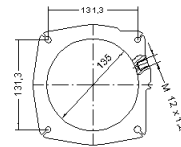

1706F2, 1731LY, 1731NE, 1731WE, 9676403080

MERK	MODEL	DATUM
CITROËN	C4 2.0TD HDI DPF 1997 cc 100 Kw / 136 cv DW10BTED4 (RHR, RHS)	11/04>3/07
CITROËN	C4 PICASSO 2.0TD HDI DPF 1997 cc 100 Kw / 136 cv DW10BTED4 (RHJ, RHR)	9/06>
PEUGEOT	307 2.0TD HDI DPF 1997 cc 100 Kw / 136 cv DW10BTED4 (RHR)	4/04>3/07
PEUGEOT	307CC 2.0TD HDI DPF 1997 cc 100 Kw / 136 cv DW10BTED4 (RHR)	11/03>3/07

Ø 70x90°