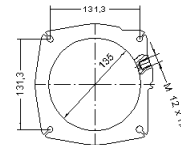

Fabrikant van **katalysatoren** en **deeltjesfilters**

NEDERLANDS ▾

PEUGEOT

28591D

PK539

275

3.60

Originele ref.:
1731Y6

MERK	MODEL	DATUM
PEUGEOT	307 2.0TD HDI DPF 1997 cc 79 Kw / 110 cv DW10ATED (RHS)	9/02>

Ø 79x90°