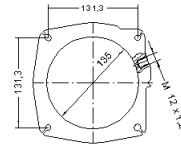

Originele ref.:

1706F2, 1731LY, 1731NE, 1731WE, 9676403080

MERK	MODEL	DATUM
CITROËN	C4 2.0TD HDI DPF 1997 cc 100 Kw / 136 cv DW10BTED4 (RHR, RHS)	11/04>3/07
CITROËN	C4 PICASSO 2.0TD HDI DPF 1997 cc 100 Kw / 136 cv DW10BTED4 (RHJ, RHR)	9/06>
PEUGEOT	307 2.0TD HDI DPF 1997 cc 100 Kw / 136 cv DW10BTED4 (RHR)	4/04>3/07
PEUGEOT	307CC 2.0TD HDI DPF 1997 cc 100 Kw / 136 cv DW10BTED4 (RHR)	11/03>3/07

Ø 70x90°