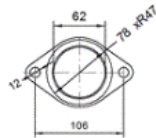

1705L9, 170663

MERK	MODEL	DATUM
CITROËN	XSARA 2.0i 16V 1998 cc 120 Kw / 163 cv XU10J4RS	7/97>8/00
CITROËN	ZX 2.0i 16V 1998 cc 120 Kw / 163 cv XU10J4RS	7/95>7/98
PEUGEOT	306 2.0i 16V 1998 cc 120 Kw / 163 cv XU10J4RS	3/96>2/00

Ø 69,5x90°

Ø 49,8 ext