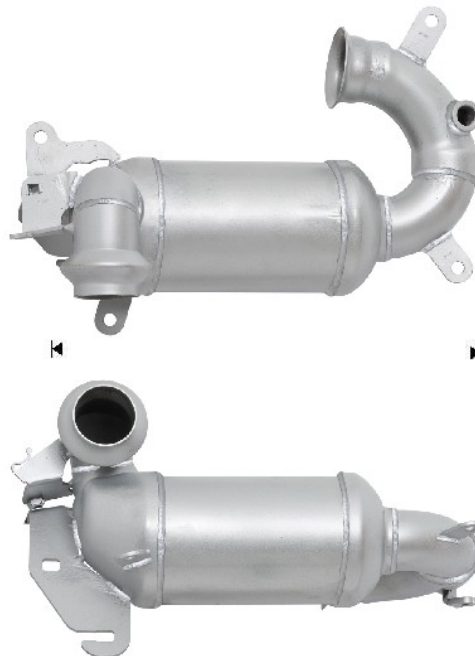

Fabrikant van **katalysatoren** en **deeltjesfilters**

🇳🇱 NEDERLANDS ▾

CITROËN, PEUGEOT

28680D

PK776

380

3.00

Euro
5

Originele ref.:

1706S0, 1706V3, 1706W1, 1706Y3, 9801812480

MERK	MODEL	DATUM
CITROËN	C4 2.0TD HDI DPF 1997 cc 100 Kw / 136 cv DW10CB DTR (RHD)	3/12>9/13
CITROËN	C4 2.0TD HDI DPF 1997 cc 110 Kw / 150 cv DW10CTED4 (RHE)	9/10>9/13
CITROËN	C4 PICASSO 2.0TD HDI DPF 1997 cc 110 Kw / 150 cv DW10CTED4 (RHR, RHE)	11/09>9/13
CITROËN	C4 PICASSO 2.0TD HDI DPF 1997 cc 120 Kw / 163 cv DW10CTED4 (RHH)	9/10>9/13
CITROËN	DS4 2.0TD HDI DPF 1997 cc 100 Kw / 136 cv DW10CB DTR (RHD)	1/13>9/13
CITROËN	DS4 2.0TD HDI DPF 1997 cc 110 Kw / 150 cv DW10CTED4 (RHE)	4/11>9/13
CITROËN	DS4 2.0TD HDI DPF 1997 cc 120 Kw / 163 cv DW10CTED4 (RHH)	4/11>9/13
CITROËN	DS5 2.0TD HDI DPF 1997 cc 100 Kw / 136 cv DW10CB DTR (RHD)	6/12>11/13
CITROËN	DS5 2.0TD HDI DPF 1997 cc 120 Kw / 163 cv DW10CTED4 (RHH)	6/12>11/13
PEUGEOT	308 2.0TD HDI DPF 1997 cc 100 Kw / 136 cv DW10CB DTR (RHD)	3/12>9/13
PEUGEOT	308 2.0TD HDI DPF 1997 cc 110 Kw / 150 cv DW10CTED4 (RHE)	5/11>9/13
PEUGEOT	308 2.0TD HDI DPF 1997 cc 120 Kw / 163 cv DW10CTED4 (RHH)	1/10>9/13
PEUGEOT	308CC 2.0TD HDI DPF 1997 cc 100 Kw / 136 cv DW10CB DTR (RHD)	3/12>9/13
PEUGEOT	308CC 2.0TD HDI DPF 1997 cc 120 Kw / 163 cv DW10CTED4 (RHH)	1/10>9/13
PEUGEOT	3008 2.0TD HDI DPF 1997 cc 100 Kw / 136 cv DW10CB DTR (RHD)	4/12>11/13
PEUGEOT	3008 2.0TD HDI DPF 1997 cc 110 Kw / 150 cv DW10CTED4 (RHE)	3/09>11/13
PEUGEOT	3008 2.0TD HDI DPF 1997 cc 120 Kw / 163 cv DW10CTED4 (RHH)	3/09>11/13
PEUGEOT	5008 2.0TD HDI DPF 1997 cc 100 Kw / 136 cv DW10CB DTR (RHD)	2/12>9/13
PEUGEOT	5008 2.0TD HDI DPF 1997 cc 110 Kw / 150 cv DW10CTED4 (RHE)	9/09>9/13
PEUGEOT	5008 2.0TD HDI DPF 1997 cc 120 Kw / 163 cv DW10CTED4 (RHH)	9/09>9/13
PEUGEOT	RCZ 2.0TD HDI DPF 1997 cc 120 Kw / 163 cv DW10CTED4 (RHH)	5/10>9/13

Ø 66x90°