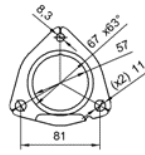

Originele ref.:

9675338780, 9803403380

MERK	MODEL	DATUM
CITROËN	C4 PICASSO 1.6i THP 16V 1598 cc 110 Kw / 150 cv EP6FDTMD (5GX, 5GY)	11/14>
CITROËN	C4 PICASSO 1.6i THP 16V 1598 cc 115 Kw / 156 cv EP6CDT (5FV)	(1) 2/13>
CITROËN	C4 PICASSO 1.6i THP 16V 1598 cc 121 Kw / 165 cv EP6FDT, EP6FDTM (5GX, 5GY,	7/14>
CITROËN	C4 SPACETOURER 1.6i THP 16V 1598 cc 110 Kw / 150 cv EP6FDTMD (5GX)	4/18>
CITROËN	C4 SPACETOURER 1.6i THP 16V 1598 cc 121 Kw / 165 cv EP6FDT (5GZ)	4/18>
CITROËN	C5 AIRCROSS 1.6i THP 16V 1598 cc 110 Kw / 150 cv EP6FDTMD (5GX)	9/19>
CITROËN	C5 AIRCROSS 1.6i THP 16V 1598 cc 121 Kw / 165 cv EP6FDTM (5GY)	5/19>
OPEL	GRANDLAND X 1.6i 16V 1598 cc 110 Kw / 150 cv A16XHL (EP6FDTMD)	12/19>
OPEL	GRANDLAND X 1.6i 16V 1598 cc 120 Kw / 163 cv A16NHT (EP6FDTM)	12/19>
PEUGEOT	308 1.6i THP 16V 1598 cc 92 Kw / 125 cv EP6CDT (5FA)	(1) 9/13>
PEUGEOT	308 1.6i THP 16V 1598 cc 99 Kw / 135 cv EP6DTMB	6/14>6/21
PEUGEOT	308 1.6i THP 16V 1598 cc 110 Kw / 150 cv EP6FDTMD (5GX)	9/13>6/21
PEUGEOT	308 1.6i THP 16V 1598 cc 115 Kw / 156 cv EP6CDT (5FV)	(1) 9/13>
PEUGEOT	308 1.6i THP 16V 1598 cc 120 Kw / 163 cv EP6FDTM (5G0)	6/14>6/21
PEUGEOT	308 1.6i THP 16V 1598 cc 151 Kw / 205 cv EP6FTX (5GT)	2/15>6/21
PEUGEOT	508 1.6i THP 16V 1598 cc 121 Kw / 165 cv EP6FDT (5GY, 5GZ)	(1) 7/14>
PEUGEOT	3008 1.6i THP 16V 1598 cc 110 Kw / 150 cv EP6FDTMD (5GX)	11/17>
PEUGEOT	3008 1.6i THP 16V 1598 cc 121 Kw / 165 cv EP6FDT (5GY, 5GZ)	5/16>
PEUGEOT	5008 1.6i THP 16V 1598 cc 110 Kw / 150 cv EP6FDTMD (5GX)	7/18>
PEUGEOT	5008 1.6i THP 16V 1598 cc 121 Kw / 165 cv EP6FDT, EP6FDTM (5GY, 5GZ)	12/16>

Ø 79x90°