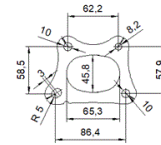

Originele ref.:

9853562980

MERK	MODEL	DATUM
OPEL	CORSA F 1.2i 12V 1199 cc 55 Kw / 75 cv F12XEL (EB2FAD)	11/22>
PEUGEOT	208 1.2i 12V 1199 cc 55 Kw / 75 cv EB2FAD (HMH)	11/22>

Ø 66x90°