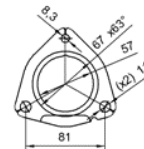

Originele ref.:

1612916480, 1706F6, 18307558787, 18307583146, 18307587713

MERK	MODEL	DATUM
BMW-MINI	COOPER S 1.6i 16V 1598 cc 128 Kw / 174 cv (N14) R55, R56, R57	1/06>
BMW-MINI	COOPER S 1.6i 16V 1598 cc 141 Kw /192 cv (N14) R55, R56, R57	1/06>
CITROËN	C4 1.6i 16V 1598 cc 110 Kw / 150 cv EP6DT (5FX)	(1) 9/08>6/10
CITROËN	C4 PICASSO 1.6i 16V 1598 cc 110 Kw / 150 cv EP6DT (5FX)	(1) 9/06>6/10
PEUGEOT	207 1.6i 16V 1598 cc 110 Kw / 150 cv EP6DT (5FX)	12/06>4/10
PEUGEOT	207 1.6i 16V 1598 cc 128 Kw / 174 cv EP6DTS (5FY)	4/07>4/10
PEUGEOT	207CC 1.6i 16V 1598 cc 110 Kw / 150 cv EP6DT (5FX)	1/07>4/10
PEUGEOT	308 1.6i 16V 1598 cc 110 Kw / 150 cv EP6DT (5FX)	9/07>12/10
PEUGEOT	308 1.6i 16V 1598 cc 128 Kw / 174 cv EP6DTS (5FY)	9/07>12/10

Ø 79x90°