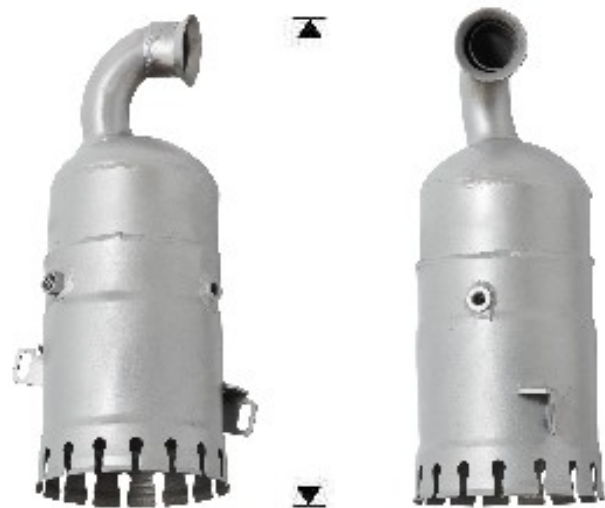

Fabrikant van **katalysatoren** en **deeltjesfilters**

NEEDERLANDS ▾

BMW-MINI, CITROËN, PEUGEOT

15776D

PK775

420

3.00

Originele ref.:

Ø 67x90°