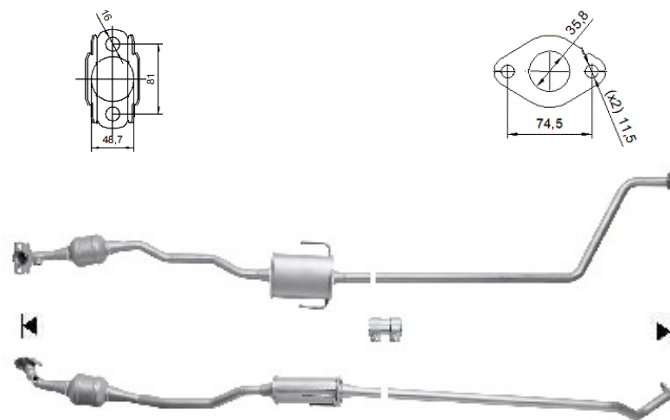

Fabrikant van **katalysatoren** en **deeltjesfilters**

NEDERLANDS ▾

CITROËN, PEUGEOT, TOYOTA

**95161**

PK1201

**OBD**

2300

7.05

Originele ref.:

174100Q080, B001034380, B001121280

MERK	MODEL	DATUM
CITROËN	C1 1.0i 12V 998 cc 51 Kw / 69 cv 1KRFE (CFB)	5/15>
CITROËN	C1 1.0i VTI 12V 998 cc 53 Kw / 72 cv 1KRFE (CFB)	6/18>
PEUGEOT	108 1.0i 12V 998 cc 51 Kw / 69 cv 1KRFE (CFB)	5/15>
PEUGEOT	<b>108 1.0i VTI 12V 998 cc 53 Kw / 72 cv 1KRFE (CFB)</b>	5/18>
TOYOTA	AYGO 1.0i 12V 998 cc 51 Kw / 69 cv 1KRFE	5/15>
TOYOTA	AYGO 1.0i VVTI 12V 998 cc 53 Kw / 72 cv 1KRFE	5/18>

Ø 35.0 ext