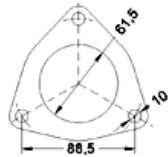

Kg.

7.30

2

Originele ref.:

55350355, 55559641, 5854233, 855249

MERK	MODEL	DATUM
OPEL	VECTRA 1.9TD CDTI 1910 cc 74 Kw / 101 cv Z19DTL	4/04>2/09
OPEL	VECTRA 1.9TD CDTI 1910 cc 88 Kw / 120 cv Z19DT	4/04>2/09
OPEL	VECTRA 1.9TD CDTI 1910 cc 110 Kw / 150 cv Z19DTH	10/05>2/09
SAAB	9-3 1.9TD TID 1910 cc 88 Kw / 120 cv Z19DT	6/04>9/10
SAAB	9-3 1.9TD TID 1910 cc 110 Kw / 150 cv Z19DTH	6/04>9/10

Ø 54,8 ext.