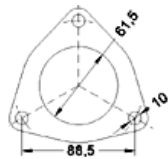

Kg.

7.30

**2**

Originele ref.:

55350355, 55559641, 5854233, 855249

MERK	MODEL	DATUM
OPEL	VECTRA 1.9TD CDTI 1910 cc 74 Kw / 101 cv Z19DTL	4/04>2/09
OPEL	VECTRA 1.9TD CDTI 1910 cc 88 Kw / 120 cv Z19DT	4/04>2/09
OPEL	<b>VECTRA 1.9TD CDTI 1910 cc 110 Kw / 150 cv Z19DTH</b>	10/05>2/09
SAAB	9-3 1.9TD TID 1910 cc 88 Kw / 120 cv Z19DT	6/04>9/10
SAAB	9-3 1.9TD TID 1910 cc 110 Kw / 150 cv Z19DTH	6/04>9/10

Ø 54,8 ext.