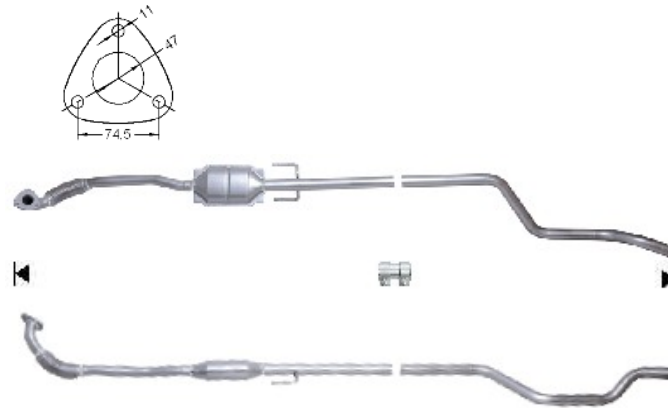

OPEL

**21758D**

PK791

2900

6.50

Originele ref.:  
5854437

MERK	MODEL	DATUM
OPEL	MERIVA 1.7TD CDTI 1686 cc 74 Kw / 101 cv Z17DTH 44333406>	8/03>10/09

Ø 49,5 ext