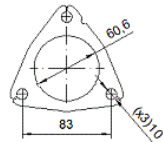

Kg.

5.20

2

Originele ref.:

13251746, 5854370

MERK	MODEL	DATUM
OPEL	CORSA D 1.6i Turbo 16V 1598 cc 110 Kw / 150 cv Z16LEL	2/07>11/10
OPEL	CORSA D 1.6i Turbo 16V 1598 cc 141 Kw / 192 cv Z16LER	2/07>11/10

Ø 59,8 ext