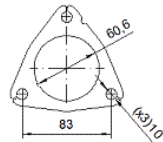

13251746, 5854370

MERK	MODEL	DATUM
OPEL	CORSA D 1.6i Turbo 16V 1598 cc 110 Kw / 150 cv Z16LEL	2/07>11/10
OPEL	CORSA D 1.6i Turbo 16V 1598 cc 141 Kw / 192 cv Z16LER	2/07>11/10

Ø 59,8 ext