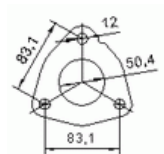

24433046, 5854216, 5854268, 858144, 858156, 858171, 9128618, 9202070, 93174244, 93181908

MERK	MODEL	DATUM
OPEL	CORSA B 1.0i 12V 973 cc 40 Kw / 55 cv X1.0XE	4/97>12/00

Ø 41,8 ext