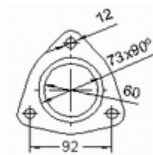

Fabrikant van **katalysatoren** en **deeltjesfilters**

NEDERLANDS ▾

OPEL

21735

PK626

OBD

mm.
↔

810

Ø 49,8 ext.