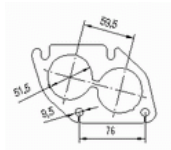

5854199, 5854263, 5854405, 854447

MERK	MODEL	DATUM
OPEL	ASTRA 2.0i 16V 1998 cc 100 Kw / 136 cv X2.0XEV	4/98>

Ø 49,8 ext