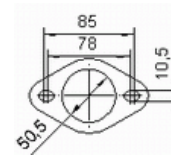

855085, 855108, 855230

MERK	MODEL	DATUM
OPEL	ASTRA 1.4i 16V 1389 cc 66 Kw / 90 cv X1.4XE	2/96>4/98
OPEL	ASTRA 1.6i 16V 1598 cc 74 Kw / 100 cv X1.6XEL	8/94>4/98

Ø 44,8 ext