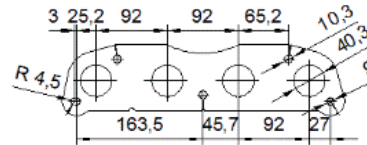

**1**

Originele ref.:  
14002JD90A

MERK	MODEL	DATUM
NISSAN	QASHQAI 2.0i 16V 1997 cc 104 Kw / 141 cv MR20DE	12/06>8/10
NISSAN	X-TRAIL 2.0i 16V 1997 cc 104 Kw / 141 cv MR20DE	3/07>7/10

Ø 53,8 ext