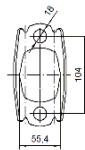

Fabrikant van **katalysatoren** en **deeltjesfilters**

NEDERLANDS ▾

NISSAN

**74173**

PK957

690

3.80

Originele ref.:  
20010BB20A

MERK	MODEL	DATUM
NISSAN	QASHQAI 2.0i 16V 1997 cc 104 Kw / 141 cv MR20DE	9/10>4/14

Ø 53,8 ext