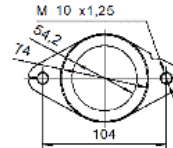

NISSAN

74149

PK957

690

3.30

Originele ref.:

20010JD200, 20010JD20B

MERK	MODEL	DATUM
NISSAN	QASHQAI 2.0i 16V 1997 cc 104 Kw / 141 cv MR20DE	12/06>8/10

Ø 53,8 ext