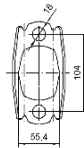

NISSAN

74149

PK957

690

3.30

Originele ref.:

20010JD200, 20010JD20B

MERK	MODEL	DATUM
NISSAN	QASHQAI 2.0i 16V 1997 cc 104 Kw / 141 cv MR20DE	12/06>8/10

Ø 53,8 ext