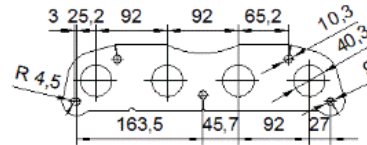

NISSAN

74144

PK1007

500

6.40

Originele ref.:
14002JD90A

MERK	MODEL	DATUM
NISSAN	QASHQAI 2.0i 16V 1997 cc 104 Kw / 141 cv MR20DE	12/06>8/10
NISSAN	X-TRAIL 2.0i 16V 1997 cc 104 Kw / 141 cv MR20DE	3/07>7/10

Ø 53,8 ext