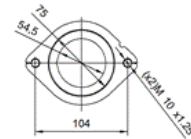

MERK	MODEL	DATUM
NISSAN	QASHQAI 1.6i 16V 1598 cc 84 Kw / 114 cv HR16DE	11/11>4/14

Ø 53,8 ext