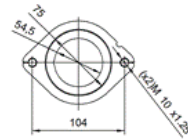

Originele ref.:

20010BB00A, 20010JD000

MERK	MODEL	DATUM
NISSAN	QASHQAI 1.6i 16V 1598 cc 84 Kw / 114 cv HR16DE	(1) 1/10>4/14
NISSAN	QASHQAI 1.6i 16V 2WD 1598 cc 84 Kw / 114 cv HR16DE	12/06>1/10
NISSAN	QASHQAI 1.6i 16V LPG 1598 cc 86 Kw / 117 cv HR16DE	(1) 1/11>4/14

Ø 53,8 ext