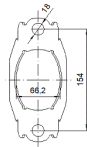

Originele ref.:

20010BB00A, 20010JD000

MERK	MODEL	DATUM
NISSAN	QASHQAI 1.6i 16V 1598 cc 84 Kw / 114 cv HR16DE	(1) 1/10>4/14
NISSAN	QASHQAI 1.6i 16V 2WD 1598 cc 84 Kw / 114 cv HR16DE	12/06>1/10
NISSAN	QASHQAI 1.6i 16V LPG 1598 cc 86 Kw / 117 cv HR16DE	(1) 1/11>4/14

Ø 53,8 ext