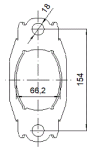

Fabrikant van **katalysatoren** en **deeltjesfilters**

NEDERLANDS ▾

NISSAN

**74146**

PK1008

**OBD**

mm.  
↔

870

5.74

Originele ref.:

200109U00A, 200109U00E, 20010EM10B

MERK	MODEL	DATUM
NISSAN	MICRA 1.6i 16V 1598 cc 81 Kw / 110 cv HR16DE	5/05>11/07
NISSAN	<b>NOTE 1.6i 16V 1598 cc 81 Kw / 110 cv HR16DE</b>	1/06>10/07
NISSAN	TIIDA 1.6i 16V 1598 cc 81 Kw / 110 cv HR16DE	3/07>

▶ Ø 53,8 ext