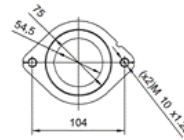

Fabrikant van **katalysatoren** en **deeltjesfilters**

NEDERLANDS ▾

NISSAN

**74146**

PK1008

**OBD**

mm.  
↔

870

▶ Ø 53,8 ext