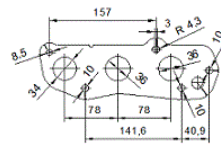

NISSAN

74154

PK1161

350

3.50

(1)

Originele ref.:
140021HF0A

MERK	MODEL	DATUM
NISSAN	MICRA 1.2i 12V 1198 cc 59 Kw / 80 cv HR12DE	8/10>9/15
NISSAN	MICRA 1.2i 12V 1198 cc 59 Kw / 80 cv HR12DE	(1) 10/15>
NISSAN	MICRA 1.2i 12V LPG 1198 cc 59 Kw / 80 cv HR12DE	8/10>9/15
NISSAN	NOTE 1.2i 12V 1198 cc 59 Kw / 80 cv HR12DE	8/13>5/15
NISSAN	NOTE 1.2i 12V 1198 cc 59 Kw / 80 cv HR12DE	(1) 6/15>
NISSAN	NOTE 1.2i 12V LPG 1198 cc 59 Kw / 80 cv HR12DE	8/13>

Ø 53,8 ext