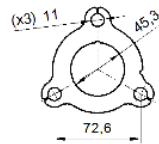

B0020CC10A, B0020CC10B

MERK	MODEL	DATUM
NISSAN	MURANO 3.5i V6 24V 3498 cc 172 Kw / 234 cv VQ35DE	2/05>6/08

Ø 44,6 ext