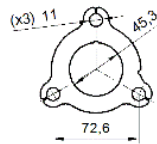

B0020CC10A, B0020CC10B

MERK	MODEL	DATUM
NISSAN	MURANO 3.5i V6 24V 3498 cc 172 Kw / 234 cv VQ35DE	2/05>6/08

Ø 44,6 ext