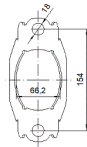

Originele ref.:
200101KA0A

MERK	MODEL	DATUM
NISSAN	JUKE 1.6i 16V 2WD 1598 cc 69 Kw / 94 cv HR16DE	5/13>5/14
NISSAN	JUKE 1.6i 16V 2WD LPG 1598 cc 85 Kw / 116 cv HR16DE	1/12>5/14
NISSAN	JUKE 1.6i 16V 2WD 1598 cc 86 Kw / 117 cv HR16DE	7/10>5/14

Ø 53,8 ext.