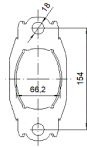

MERK	MODEL	DATUM
NISSAN	JUKE 1.6i 16V 2WD 1598 cc 69 Kw / 94 cv HR16DE	5/13>5/14
NISSAN	JUKE 1.6i 16V 2WD 1598 cc 86 Kw / 117 cv HR16DE	7/10>5/14

Ø 54,8 ext