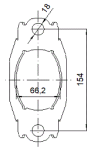

MERK	MODEL	DATUM
NISSAN	JUKE 1.6i 16V 2WD 1598 cc 69 Kw / 94 cv HR16DE	5/13>5/14
NISSAN	JUKE 1.6i 16V 2WD LPG 1598 cc 85 Kw / 116 cv HR16DE	1/12>5/14
NISSAN	JUKE 1.6i 16V 2WD 1598 cc 86 Kw / 117 cv HR16DE	7/10>5/14

Ø 53,8 ext.