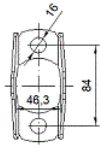

MITSUBISHI

26071

PK1363

590

2.50

Originele ref.:
1571B354

MERK	MODEL	DATUM
MITSUBISHI	SPACE STAR / MIRAGE 1.2i 12V 1193 cc 59 Kw / 80 cv 3A92	10/12>2/15

Ø 38,2 int