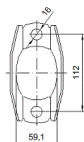

Fabrikant van **katalysatoren** en **deeltjesfilters**

NEDERLANDS ▾

mitsubishi

**26069**

PK848

**OBD**

mm.  
↔

750

3.90

**Euro  
5**

Originele ref.:  
1570B322

MERK	MODEL	DATUM
MITSUBISHI	COLT 1.3i 16V 1332 cc 70 Kw / 95 cv 4A90	7/10>12/12
MITSUBISHI	COLT 1.3i 16V LPG 1332 cc 70 Kw / 95 cv 4A90	7/10>12/12

Ø 41,8 ext