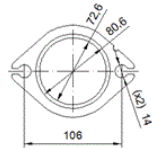

MERCEDES

71243D

PK790

1130

4.70

Originele ref.:

6394903314

MERK	MODEL	DATUM
MERCEDES	VIANO 2.0TD CDi 2148 cc 80 Kw / 109 cv 646982	1/03>
MERCEDES	VIANO 2.2TD CDi 2148 cc 110 Kw / 150 cv 646982	1/03>
MERCEDES	VITO 109TD CDi 2148 cc 65 Kw / 88 cv 646983	1/03>
MERCEDES	VITO 111TD CDi 2148 cc 80 Kw / 109 cv 646982	1/03>
MERCEDES	VITO 115TD CDi 2148 cc 110 Kw / 150 cv 646982	1/03>

Ø 59,8 ext.