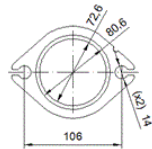

7.20

Originele ref.:

6384904319

MERK	MODEL	DATUM
MERCEDES	V220 TD CDi 2148 cc 90 Kw / 122 cv 611890 W638	10/00>12/02
MERCEDES	VITO 108TD CDi 2148 cc 60 Kw / 82 cv 611980 W638	10/00>9/03
MERCEDES	VITO 110TD CDi 2148 cc 75 Kw / 102 cv 611980 W638	10/00>9/03
MERCEDES	VITO 112TD CDi 2148 cc 90 Kw / 122 cv 611980 W638	10/00>9/03

Ø 59,8 ext.