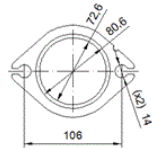

MERCEDES

71243D

PK790

1130

4.70

Originele ref.:

6394903314

| MERK | MODEL | DATUM |
|----------|---|-------|
| MERCEDES | VIANO 2.0TD CDi 2148 cc 80 Kw / 109 cv 646982 | 1/03> |
| MERCEDES | VIANO 2.2TD CDi 2148 cc 110 Kw / 150 cv 646982 | 1/03> |
| MERCEDES | VITO 109TD CDi 2148 cc 65 Kw / 88 cv 646983 | 1/03> |
| MERCEDES | VITO 111TD CDi 2148 cc 80 Kw / 109 cv 646982 | 1/03> |
| MERCEDES | VITO 115TD CDi 2148 cc 110 Kw / 150 cv 646982 | 1/03> |

Ø 59,8 ext.