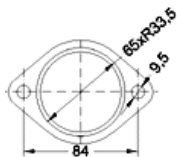

1404900319

MERK	MODEL	DATUM
MERCEDES	S400 4196 cc 205 Kw / 279 cv W140	4/91>8/98
MERCEDES	S420 Coupe 4196 cc 205 Kw / 279 cv C140	92>
MERCEDES	S500 4973 cc 235 Kw / 320 cv W140	4/91>8/98

Ø 59,8 ext