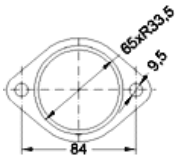

1404900319

MERK	MODEL	DATUM
MERCEDES	S400 4196 cc 205 Kw / 279 cv W140	4/91>8/98
MERCEDES	<b>S420 Coupe 4196 cc 205 Kw / 279 cv C140</b>	92>
MERCEDES	S500 4973 cc 235 Kw / 320 cv W140	4/91>8/98

Ø 59,8 ext