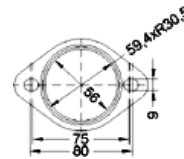

1244906820

MERK	MODEL	DATUM
MERCEDES	280E 2746 cc 145 Kw / 197 cv T124 Ch > F287518	10/92>3/94
MERCEDES	280E 2746 cc 145 Kw / 197 cv W124 Ch > C122914	89>3/94
MERCEDES	300E 2962 cc 162 Kw / 220 cv T124 Ch > F287518	10/89>
MERCEDES	300E 2962 cc 162 Kw / 220 cv W124 / C124 Ch > C122914	89>3/94
MERCEDES	320E 3199 cc 162 Kw / 220 cv T124 Ch > F287518	10/92>3/94
MERCEDES	320E 3199 cc 162 Kw / 220 cv W124 / C124 Ch > C122914	89>3/94
MERCEDES	E280 2746 cc 142 Kw / 193 cv T124 Ch > F287518	5/93>3/94
MERCEDES	E280 2746 cc 142 Kw / 193 cv W124 Ch > C122914	89>3/94
MERCEDES	E320 3199 cc 162 Kw / 220 cv W124 / C124 Ch > C122914	89>3/94

Ø 49,8 ext