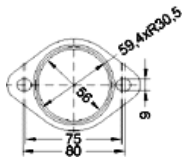

1244906820

MERK	MODEL	DATUM
MERCEDES	280E 2746 cc 145 Kw / 197 cv T124 Ch > F287518	10/92>3/94
MERCEDES	280E 2746 cc 145 Kw / 197 cv W124 Ch > C122914	89>3/94
MERCEDES	300E 2962 cc 162 Kw / 220 cv T124 Ch > F287518	10/89>
MERCEDES	300E 2962 cc 162 Kw / 220 cv W124 / C124 Ch > C122914	89>3/94
MERCEDES	320E 3199 cc 162 Kw / 220 cv T124 Ch > F287518	10/92>3/94
MERCEDES	320E 3199 cc 162 Kw / 220 cv W124 / C124 Ch > C122914	89>3/94
MERCEDES	E280 2746 cc 142 Kw / 193 cv T124 Ch > F287518	5/93>3/94
MERCEDES	E280 2746 cc 142 Kw / 193 cv W124 Ch > C122914	89>3/94
MERCEDES	E320 3199 cc 162 Kw / 220 cv W124 / C124 Ch > C122914	89>3/94

Ø 49,8 ext