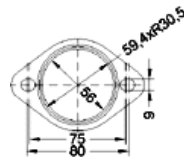

1244906820

MERK	MODEL	DATUM
MERCEDES	280E 2746 cc 145 Kw / 197 cv T124 Ch > F287518	10/92>3/94
MERCEDES	280E 2746 cc 145 Kw / 197 cv W124 Ch > C122914	89>3/94
MERCEDES	300E 2962 cc 162 Kw / 220 cv T124 Ch > F287518	10/89>
MERCEDES	300E 2962 cc 162 Kw / 220 cv W124 / C124 Ch > C122914	89>3/94
MERCEDES	320E 3199 cc 162 Kw / 220 cv T124 Ch > F287518	10/92>3/94
MERCEDES	320E 3199 cc 162 Kw / 220 cv W124 / C124 Ch > C122914	89>3/94
MERCEDES	E280 2746 cc 142 Kw / 193 cv T124 Ch > F287518	5/93>3/94
MERCEDES	E280 2746 cc 142 Kw / 193 cv W124 Ch > C122914	89>3/94
MERCEDES	E320 3199 cc 162 Kw / 220 cv W124 / C124 Ch > C122914	89>3/94

Ø 49,8 ext