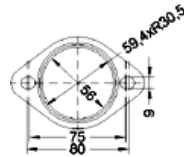

MERK	MODEL	DATUM
MERCEDES	E240 2.4i 2398 cc 125 Kw / 170 cv 112911 W210 / T210	9/97>6/00
MERCEDES	E280 2799 cc 150 Kw / 204 cv 112921 W210 / T210	12/96>6/00

Ø 63x90°

Ø 54,8 ext.