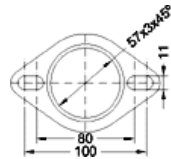

Fabrikant van **katalysatoren** en **deeltjesfilters**

NEDERLANDS ▾

MERCEDES

71191

PK513

OBD

mm.
↔

1600

7.00

Originele ref.:
2034903019

MERK	MODEL	DATUM
MERCEDES	C200 Kompressor 1998 cc 120 Kw / 163 cv 111955 C203	3/01>12/03
MERCEDES	C200 Kompressor 1998 cc 120 Kw / 163 cv 111955 W203 / T203	5/00>12/03

Ø 68x90°

Ø 74x120°