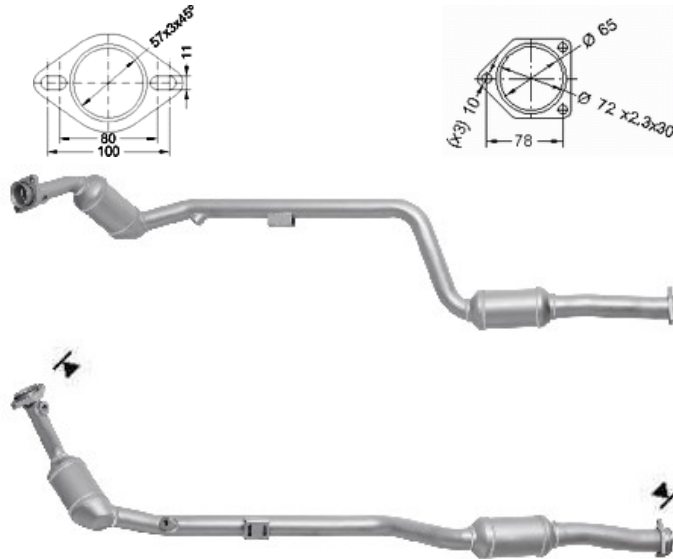

Fabrikant van **katalysatoren** en **deeltjesfilters**

NEDERLANDS ▾

MERCEDES

**71285**

PK513

1710

7.85

Originele ref.:

2034905919, 2034907519

MERK	MODEL	DATUM
MERCEDES	C160 Kompressor 1.8i 16V 1796 cc 90 Kw / 122 cv 271921 W203	6/02>2/08
MERCEDES	C180 Kompressor 1.8i 16V 1796 cc 105 Kw / 143 cv 271946 W203	6/02>2/08
MERCEDES	<b>C180 Kompressor 1.8i 16V 1796 cc 120 Kw / 163 cv 271940 W203</b>	6/02>2/08
MERCEDES	C200 Kompressor 1.8i 16V 1796 cc 120 Kw / 163 cv 271940 W203	6/02>2/08
MERCEDES	C200 Kompressor 1.8i 16V 1796 cc 125 Kw / 170 cv 271942 W203	6/02>2/08
MERCEDES	C230 Kompressor 1.8i 16V 1796 cc 141 Kw / 192 cv 271948 W203	6/02>2/08
MERCEDES	CLK200 Kompressor 1.8i 16V 1796 cc 120 Kw / 163 cv 271940 C209	6/02>3/08
MERCEDES	CLK200 Kompressor 1.8i 16V 1796 cc 125 Kw / 170 cv 271942 C209	2/03>3/08

Ø 68x90°

Ø 74x120°